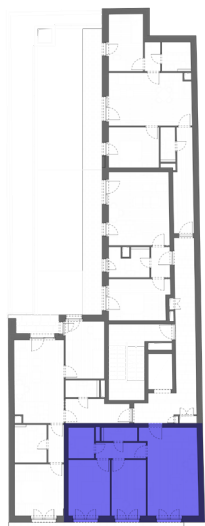

## L101 - 1st FLOOR

HELYISÉGEK / ROOMS	TERÜLET / AREA
1. NAPPALI / LIVINGROOM	18,85 m <sup>2</sup>
2. KONYHA / KITCHEN	3,55 m <sup>2</sup>
3. KÖZLEKEDŐ / HALLWAY	3,96 m <sup>2</sup>
4. SZOBA / ROOM	9,42 m <sup>2</sup>
5. SZOBA / ROOM	11,34 m <sup>2</sup>
6. FÜRDŐ / BATHROOM	3,87 m <sup>2</sup>
7. FÜRDŐ / BATHROOM	2,38 m <sup>2</sup>
<b>ÖSSZESEN / TOTAL:</b>	<b>53,37 m<sup>2</sup></b>