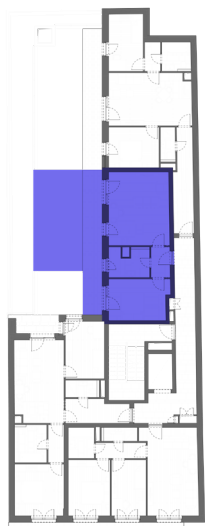

## L103 - 1st FLOOR

HELYISÉGEK / ROOMS	TERÜLET / AREA
1. NAPPALI / LIVINGROOM	17,15 m <sup>2</sup>
2. KONYHA / KITCHEN	4,07 m <sup>2</sup>
3. ELŐSZOBA / HALL	3,02 m <sup>2</sup>
4. SZOBA / ROOM	12,02 m <sup>2</sup>
5. FÜRDŐ / BATHROOM	5,40 m <sup>2</sup>
<b>ÖSSZESEN / TOTAL:</b>	<b>41,66 m<sup>2</sup></b>
6. TERASZ / BALCONY	10,00 m <sup>2</sup>
7. MAGÁNKERT / GARDEN	22,07 m <sup>2</sup>