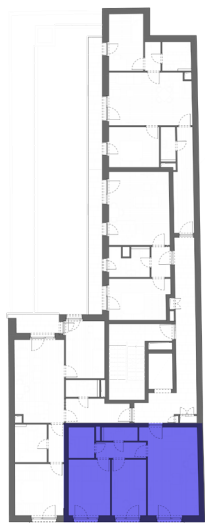

## L201 - 2nd FLOOR

HELYISÉGEK / ROOMS	TERÜLET / AREA
1. NAPPALI / LIVINGROOM	19,05 m <sup>2</sup>
2. KONYHA / KITCHEN	3,55 m <sup>2</sup>
3. KÖZLEKEDŐ / HALLWAY	3,96 m <sup>2</sup>
4. SZOBA / ROOM	9,62 m <sup>2</sup>
5. SZOBA / ROOM	11,53 m <sup>2</sup>
6. FÜRDŐ / BATHROOM	3,87 m <sup>2</sup>
7. FÜRDŐ / BATHROOM	2,38 m <sup>2</sup>
<b>ÖSSZESEN / TOTAL:</b>	<b>53,96 m<sup>2</sup></b>