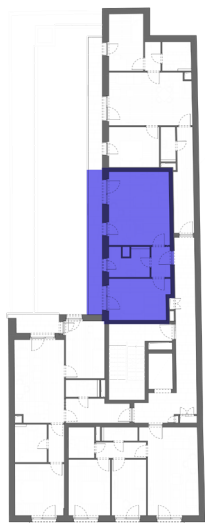

## L203 - 2nd FLOOR

HELYISÉGEK / ROOMS	TERÜLET / AREA
1. NAPPALI / LIVINGROOM	17,15 m <sup>2</sup>
2. KONYHA / KITCHEN	4,07 m <sup>2</sup>
3. ELŐSZOBA / HALL	3,02 m <sup>2</sup>
4. SZOBA / ROOM	12,02 m <sup>2</sup>
5. FÜRDŐ / BATHROOM	5,40 m <sup>2</sup>
<b>ÖSSZESEN / TOTAL:</b>	<b>41,66 m<sup>2</sup></b>
6. TERASZ / BALCONY	10,00 m <sup>2</sup>