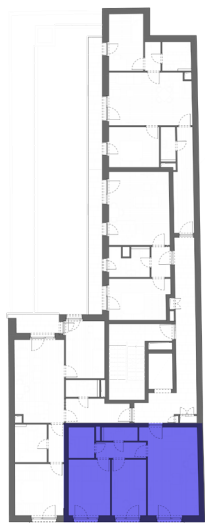

GREEN HEART

L301 - 3rd FLOOR

HELYISÉGEK / ROOMS	TERÜLET / AREA
1. NAPPALI / LIVINGROOM	19,05 m ²
2. KONYHA / KITCHEN	3,55 m ²
3. KÖZLEKEDŐ / HALLWAY	3,96 m ²
4. SZOBA / ROOM	9,62 m ²
5. SZOBA / ROOM	11,53 m ²
6. FÜRDŐ / BATHROOM	3,87 m ²
7. FÜRDŐ / BATHROOM	2,38 m ²
ÖSSZESEN / TOTAL:	53,96 m²