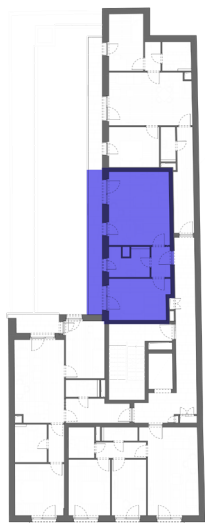

## L303 - 3rd FLOOR

HELYISÉGEK / ROOMS	TERÜLET / AREA
1. NAPPALI / LIVINGROOM	17,15 m <sup>2</sup>
2. KONYHA / KITCHEN	4,07 m <sup>2</sup>
3. ELŐSZOBA / HALL	3,02 m <sup>2</sup>
4. SZOBA / ROOM	12,02 m <sup>2</sup>
5. FÜRDŐ / BATHROOM	5,40 m <sup>2</sup>
<b>ÖSSZESEN / TOTAL:</b>	<b>41,66 m<sup>2</sup></b>
6. TERASZ / BALCONY	10,00 m <sup>2</sup>