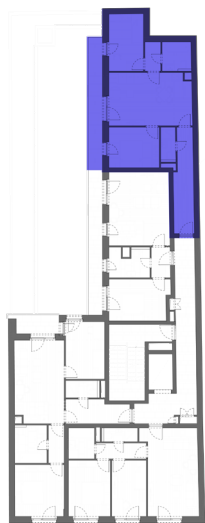

GREEN HEART

L304 - 3rd FLOOR

HELYISÉGEK / ROOMS	TERÜLET / AREA
1. NAPPALI / LIVINGROOM	17,74 m ²
2. KONYHA / KITCHEN	3,46 m ²
3. ELŐSZOBA / HALL	9,52 m ²
4. SZOBA / ROOM	10,11 m ²
5. SZOBA / ROOM	9,72 m ²
6. KÖZLEKEDŐ / HALLWAY	2,34 m ²
7. FÜRDŐ / BATHROOM	4,05 m ²
8. FÜRDŐ / BATHROOM	2,31 m ²
ÖSSZESEN / TOTAL:	59,25 m²
9. TERASZ / BALCONY	9,25 m ²