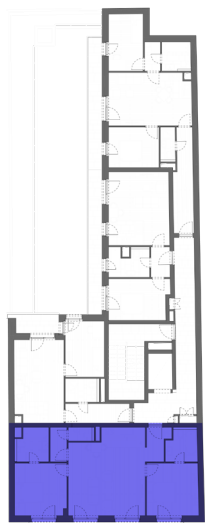

GREEN HEART

L401 - 4th FLOOR

HELYISÉGEK / ROOMS	TERÜLET / AREA
1. NAPPALI / LIVINGROOM	26,40 m ²
2. KONYHA / KITCHEN	4,58 m ²
3. ELŐTÉR / HALL	3,51 m ²
4. SZOBA / ROOM	13,43 m ²
5. FÜRDŐ / BATHROOM	4,89 m ²
6. SZOBA / ROOM	13,37 m ²
7. FÜRDŐ / BATHROOM	5,28 m ²
8. KÖZLEKEDŐ / HALLWAY	2,76 m ²
9. WC	1,71 m ²
ÖSSZESEN / TOTAL:	75,93 m²