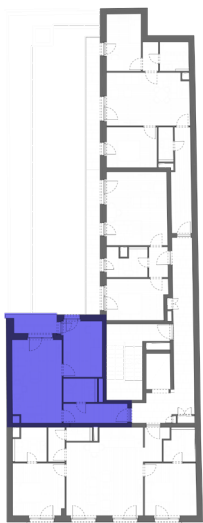

GREEN HEART

L402 - 4th FLOOR

HELYISÉGEK / ROOMS	TERÜLET / AREA
1. NAPPALI / LIVINGROOM	16,84 m ²
2. KONYHA / KITCHEN	3,20 m ²
3. ELŐSZOBA / HALL	6,51 m ²
4. SZOBA / ROOM	10,49 m ²
5. FÜRDŐ / BATHROOM	4,00 m ²
ÖSSZESEN / TOTAL:	41,04 m²
6. ERKÉLY / BALCONY	4,09 m ²