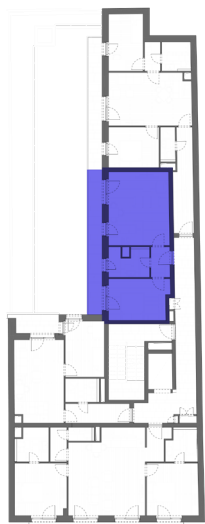

## L403 - 4th FLOOR

HELYISÉGEK / ROOMS	TERÜLET / AREA
1. NAPPALI / LIVINGROOM	17,15 m <sup>2</sup>
2. KONYHA / KITCHEN	4,07 m <sup>2</sup>
3. ELŐSZOBA / HALL	3,02 m <sup>2</sup>
4. SZOBA / ROOM	12,02 m <sup>2</sup>
5. FÜRDŐ / BATHROOM	5,40 m <sup>2</sup>
<b>ÖSSZESEN / TOTAL:</b>	<b>41,66 m<sup>2</sup></b>
6. TERASZ / BALCONY	10,00 m <sup>2</sup>