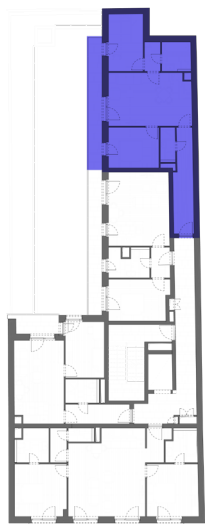

GREEN HEART

L404 - 4th FLOOR

HELYISÉGEK / ROOMS	TERÜLET / AREA
1. NAPPALI / LIVINGROOM	17,74 m ²
2. KONYHA / KITCHEN	3,46 m ²
3. ELŐSZOBA / HALL	9,52 m ²
4. SZOBA / ROOM	10,11 m ²
5. SZOBA / ROOM	9,72 m ²
6. KÖZLEKEDŐ / HALLWAY	2,34 m ²
7. FÜRDŐ / BATHROOM	4,05 m ²
8. FÜRDŐ / BATHROOM	2,31 m ²
ÖSSZESEN / TOTAL:	59,25 m²
9. TERASZ / BALCONY	9,25 m ²