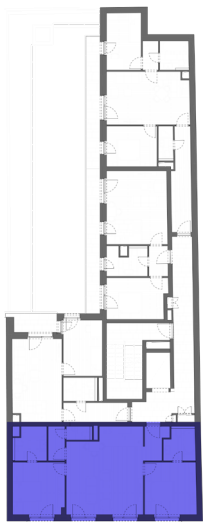

GREEN HEART

L501 - 5th FLOOR

| HELYISÉGEK / ROOMS | TERÜLET / AREA |
|--------------------------|----------------------------|
| 1. NAPPALI / LIVINGROOM | 26,40 m ² |
| 2. KONYHA / KITCHEN | 4,58 m ² |
| 3. ELŐTÉR / HALL | 3,51 m ² |
| 4. SZOBA / ROOM | 13,43 m ² |
| 5. FÜRDŐ / BATHROOM | 4,89 m ² |
| 6. SZOBA / ROOM | 13,37 m ² |
| 7. FÜRDŐ / BATHROOM | 5,28 m ² |
| 8. KÖZLEKEDŐ / HALLWAY | 2,76 m ² |
| 9. WC | 1,71 m ² |
| ÖSSZESEN / TOTAL: | 75,93 m² |