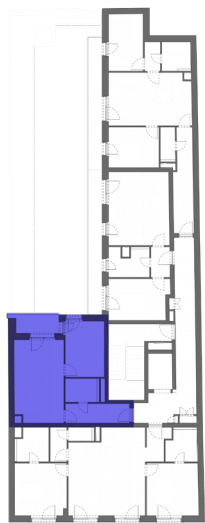

## L502 - 5th FLOOR

HELYISÉGEK / ROOMS	TERÜLET / AREA
1. NAPPALI / LIVINGROOM	16,84 m <sup>2</sup>
2. KONYHA / KITCHEN	3,20 m <sup>2</sup>
3. ELŐSZOBA / HALL	6,51 m <sup>2</sup>
4. SZOBA / ROOM	10,49 m <sup>2</sup>
5. FÜRDŐ / BATHROOM	4,00 m <sup>2</sup>
<b>ÖSSZESEN / TOTAL:</b>	<b>41,04 m<sup>2</sup></b>
6. ERKÉLY / BALCONY	4,09 m <sup>2</sup>