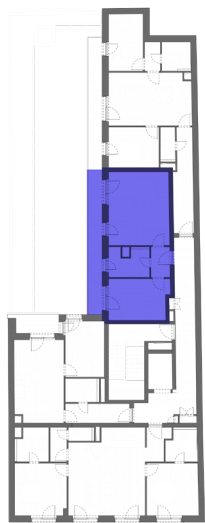

GREEN HEART

L503 - 5th FLOOR

HELYISÉGEK / ROOMS	TERÜLET / AREA
1. NAPPALI / LIVINGROOM	17,15 m ²
2. KONYHA / KITCHEN	4,07 m ²
3. ELŐSZOBA / HALL	3,02 m ²
4. SZOBA / ROOM	12,02 m ²
5. FÜRDŐ / BATHROOM	5,40 m ²
ÖSSZESEN / TOTAL:	41,66 m²
6. TERASZ / BALCONY	10,00 m ²