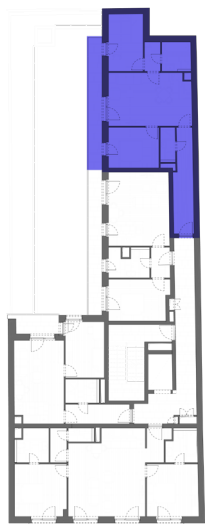

GREEN HEART

L504 - 5th FLOOR

HELYISÉGEK / ROOMS	TERÜLET / AREA
1. NAPPALI / LIVINGROOM	17,74 m ²
2. KONYHA / KITCHEN	3,46 m ²
3. ELŐSZOBA / HALL	9,52 m ²
4. SZOBA / ROOM	10,11 m ²
5. SZOBA / ROOM	9,72 m ²
6. KÖZLEKEDŐ / HALLWAY	2,34 m ²
7. FÜRDŐ / BATHROOM	4,05 m ²
8. FÜRDŐ / BATHROOM	2,31 m ²
ÖSSZESEN / TOTAL:	59,25 m²
9. TERASZ / BALCONY	9,25 m ²