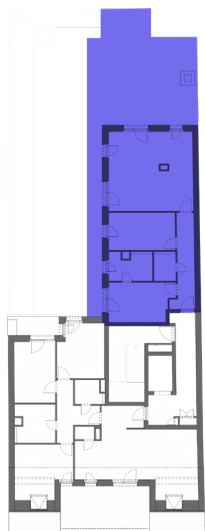

## L602 - 6th FLOOR

HELYISÉGEK / ROOMS	TERÜLET / AREA
1. NAPPALI / LIVINGROOM	26,3 m <sup>2</sup>
2. KONYHA / KITCHEN	6,35 m <sup>2</sup>
3. ELŐSZOBA / HALL	8,74 m <sup>2</sup>
4. SZOBA / ROOM	12,09 m <sup>2</sup>
5. SZOBA / ROOM	12,08 m <sup>2</sup>
6. FÜRDŐ / BATHROOM	6,19 m <sup>2</sup>
7. FÜRDŐ / BATHROOM	2,94 m <sup>2</sup>
<b>ÖSSZESEN / TOTAL:</b>	<b>74,69 m<sup>2</sup></b>
8. ERKÉLY / BALCONY	13,35 m <sup>2</sup>
9. TERASZ / TERRACE	44,70 m <sup>2</sup>