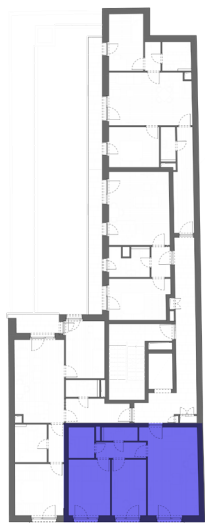

## L201 - 2. EMELET

HELYISÉGEK / ROOMS	TERÜLET / AREA
1. NAPPALI / LIVINGROOM	19,05 m <sup>2</sup>
2. KONYHA / KITCHEN	3,55 m <sup>2</sup>
3. KÖZLEKEDŐ / HALLWAY	3,96 m <sup>2</sup>
4. SZOBA / ROOM	9,62 m <sup>2</sup>
5. SZOBA / ROOM	11,53 m <sup>2</sup>
6. FÜRDŐ / BATHROOM	3,87 m <sup>2</sup>
7. FÜRDŐ / BATHROOM	2,38 m <sup>2</sup>
<b>ÖSSZESEN / TOTAL:</b>	<b>53,96 m<sup>2</sup></b>