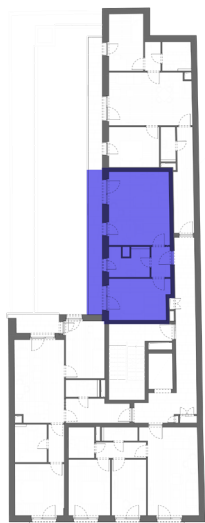

GREEN HEART

L203 - 2. EMELET

HELYISÉGEK / ROOMS	TERÜLET / AREA
1. NAPPALI / LIVINGROOM	17,15 m ²
2. KONYHA / KITCHEN	4,07 m ²
3. ELŐSZOBA / HALL	3,02 m ²
4. SZOBA / ROOM	12,02 m ²
5. FÜRDŐ / BATHROOM	5,40 m ²
ÖSSZESEN / TOTAL:	41,66 m²
6. TERASZ / BALCONY	10,00 m ²