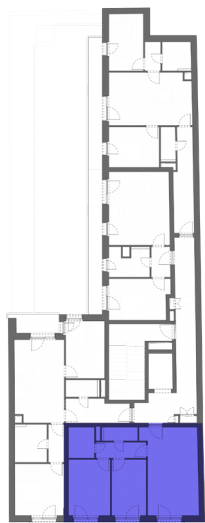

GREEN HEART

L301 - 3. EMELET

HELYISÉGEK / ROOMS	TERÜLET / AREA
1. NAPPALI / LIVINGROOM	19,05 m ²
2. KONYHA / KITCHEN	3,55 m ²
3. KÖZLEKEDŐ / HALLWAY	3,96 m ²
4. SZOBA / ROOM	9,62 m ²
5. SZOBA / ROOM	11,53 m ²
6. FÜRDŐ / BATHROOM	3,87 m ²
7. FÜRDŐ / BATHROOM	2,38 m ²
ÖSSZESEN / TOTAL:	53,96 m²