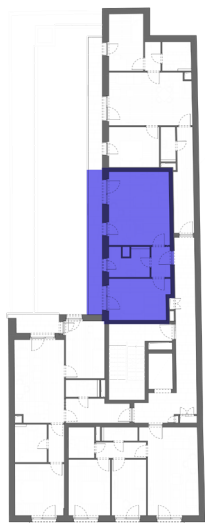

## L303 - 3. EMELET

HELYISÉGEK / ROOMS	TERÜLET / AREA
1. NAPPALI / LIVINGROOM	17,15 m <sup>2</sup>
2. KONYHA / KITCHEN	4,07 m <sup>2</sup>
3. ELŐSZOBA / HALL	3,02 m <sup>2</sup>
4. SZOBA / ROOM	12,02 m <sup>2</sup>
5. FÜRDŐ / BATHROOM	5,40 m <sup>2</sup>
<b>ÖSSZESEN / TOTAL:</b>	<b>41,66 m<sup>2</sup></b>
6. TERASZ / BALCONY	10,00 m <sup>2</sup>