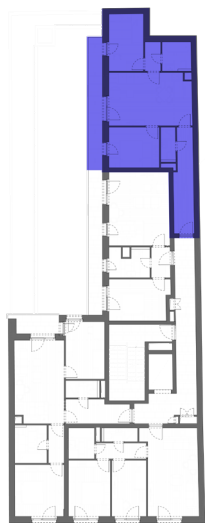

GREEN HEART

L304 - 3. EMELET

HELYISÉGEK / ROOMS	TERÜLET / AREA
1. NAPPALI / LIVINGROOM	17,74 m ²
2. KONYHA / KITCHEN	3,46 m ²
3. ELŐSZOBA / HALL	9,52 m ²
4. SZOBA / ROOM	10,11 m ²
5. SZOBA / ROOM	9,72 m ²
6. KÖZLEKEDŐ / HALLWAY	2,34 m ²
7. FÜRDŐ / BATHROOM	4,05 m ²
8. FÜRDŐ / BATHROOM	2,31 m ²
ÖSSZESEN / TOTAL:	59,25 m²
9. TERASZ / BALCONY	9,25 m ²