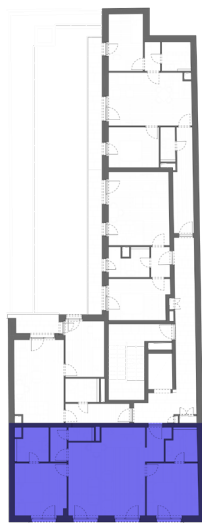

GREEN HEART

L401 - 4. EMELET

HELYISÉGEK / ROOMS	TERÜLET / AREA
1. NAPPALI / LIVINGROOM	26,40 m ²
2. KONYHA / KITCHEN	4,58 m ²
3. ELŐTÉR / HALL	3,51 m ²
4. SZOBA / ROOM	13,43 m ²
5. FÜRDŐ / BATHROOM	4,89 m ²
6. SZOBA / ROOM	13,37 m ²
7. FÜRDŐ / BATHROOM	5,28 m ²
8. KÖZLEKEDŐ / HALLWAY	2,76 m ²
9. WC	1,71 m ²
ÖSSZESEN / TOTAL:	75,93 m²