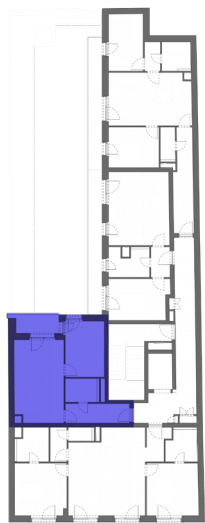

GREEN HEART

L402 - 4. EMELET

HELYISÉGEK / ROOMS	TERÜLET / AREA
1. NAPPALI / LIVINGROOM	16,84 m ²
2. KONYHA / KITCHEN	3,20 m ²
3. ELŐSZOBA / HALL	6,51 m ²
4. SZOBA / ROOM	10,49 m ²
5. FÜRDŐ / BATHROOM	4,00 m ²
ÖSSZESEN / TOTAL:	41,04 m²
6. ERKÉLY / BALCONY	4,09 m ²