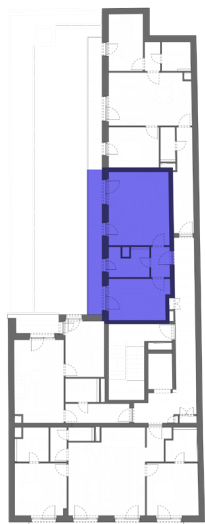

## L403 - 4. EMELET

HELYISÉGEK / ROOMS	TERÜLET / AREA
1. NAPPALI / LIVINGROOM	17,15 m <sup>2</sup>
2. KONYHA / KITCHEN	4,07 m <sup>2</sup>
3. ELŐSZOBA / HALL	3,02 m <sup>2</sup>
4. SZOBA / ROOM	12,02 m <sup>2</sup>
5. FÜRDŐ / BATHROOM	5,40 m <sup>2</sup>
<b>ÖSSZESEN / TOTAL:</b>	<b>41,66 m<sup>2</sup></b>
6. TERASZ / BALCONY	10,00 m <sup>2</sup>