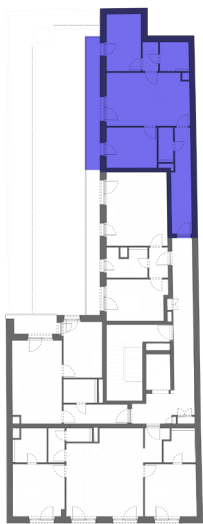

GREEN HEART

L404 - 4. EMELET

HELYISÉGEK / ROOMS	TERÜLET / AREA
1. NAPPALI / LIVINGROOM	17,74 m ²
2. KONYHA / KITCHEN	3,46 m ²
3. ELŐSZOBA / HALL	9,52 m ²
4. SZOBA / ROOM	10,11 m ²
5. SZOBA / ROOM	9,72 m ²
6. KÖZLEKEDŐ / HALLWAY	2,34 m ²
7. FÜRDŐ / BATHROOM	4,05 m ²
8. FÜRDŐ / BATHROOM	2,31 m ²
ÖSSZESEN / TOTAL:	59,25 m²
9. TERASZ / BALCONY	9,25 m ²