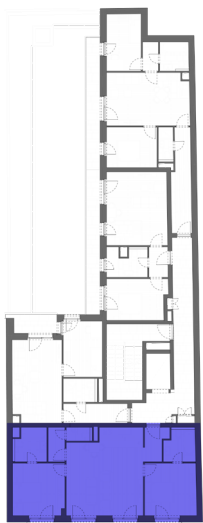

GREEN HEART

L501 - 5. EMELET

HELYISÉGEK / ROOMS	TERÜLET / AREA
1. NAPPALI / LIVINGROOM	26,40 m ²
2. KONYHA / KITCHEN	4,58 m ²
3. ELŐTÉR / HALL	3,51 m ²
4. SZOBA / ROOM	13,43 m ²
5. FÜRDŐ / BATHROOM	4,89 m ²
6. SZOBA / ROOM	13,37 m ²
7. FÜRDŐ / BATHROOM	5,28 m ²
8. KÖZLEKEDŐ / HALLWAY	2,76 m ²
9. WC	1,71 m ²
ÖSSZESEN / TOTAL:	75,93 m²