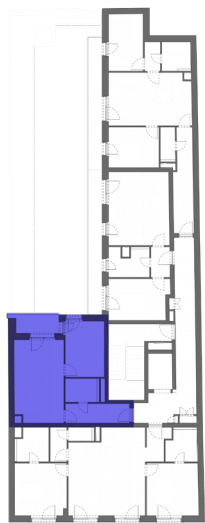

GREEN HEART

L502 - 5. EMELET

HELYISÉGEK / ROOMS	TERÜLET / AREA
1. NAPPALI / LIVINGROOM	16,84 m ²
2. KONYHA / KITCHEN	3,20 m ²
3. ELŐSZOBA / HALL	6,51 m ²
4. SZOBA / ROOM	10,49 m ²
5. FÜRDŐ / BATHROOM	4,00 m ²
ÖSSZESEN / TOTAL:	41,04 m²
6. ERKÉLY / BALCONY	4,09 m ²