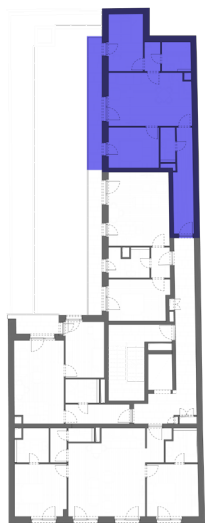

GREEN HEART

L504 - 5. EMELET

HELYISÉGEK / ROOMS	TERÜLET / AREA
1. NAPPALI / LIVINGROOM	17,74 m ²
2. KONYHA / KITCHEN	3,46 m ²
3. ELŐSZOBA / HALL	9,52 m ²
4. SZOBA / ROOM	10,11 m ²
5. SZOBA / ROOM	9,72 m ²
6. KÖZLEKEDŐ / HALLWAY	2,34 m ²
7. FÜRDŐ / BATHROOM	4,05 m ²
8. FÜRDŐ / BATHROOM	2,31 m ²
ÖSSZESEN / TOTAL:	59,25 m²
9. TERASZ / BALCONY	9,25 m ²