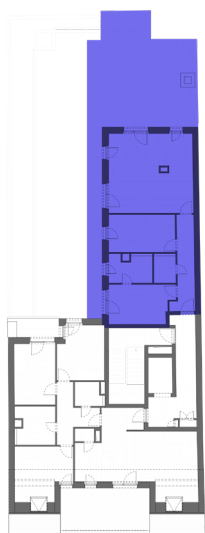

## L602 - 6. EMELET

HELYISÉGEK / ROOMS	TERÜLET / AREA
1. NAPPALI / LIVINGROOM	26,3 m <sup>2</sup>
2. KONYHA / KITCHEN	6,35 m <sup>2</sup>
3. ELŐSZOBA / HALL	8,74 m <sup>2</sup>
4. SZOBA / ROOM	12,09 m <sup>2</sup>
5. SZOBA / ROOM	12,08 m <sup>2</sup>
6. FÜRDŐ / BATHROOM	6,19 m <sup>2</sup>
7. FÜRDŐ / BATHROOM	2,94 m <sup>2</sup>
<b>ÖSSZESEN / TOTAL:</b>	<b>74,69 m<sup>2</sup></b>
8. ERKÉLY / BALCONY	13,35 m <sup>2</sup>
9. TERASZ / TERRACE	44,70 m <sup>2</sup>