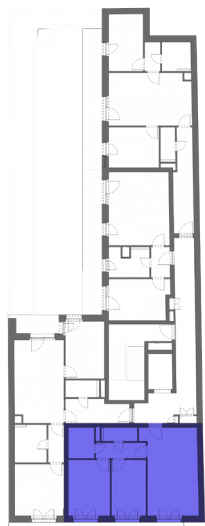

GREEN HEART

L101 - 1. EMELET

HELYISÉGEK / ROOMS	TERÜLET / AREA
1. NAPPALI / LIVINGROOM	18,71 m ²
2. KONYHA / KITCHEN	3,53 m ²
3. KÖZLEKEDŐ / HALLWAY	3,85 m ²
4. SZOBA / ROOM	9,36 m ²
5. SZOBA / ROOM	11,31 m ²
6. FÜRDŐ / BATHROOM	3,76 m ²
7. FÜRDŐ / BATHROOM	2,38 m ²
ÖSSZESEN BRUTTÓ / GROSS TOTAL:	54,87 m²