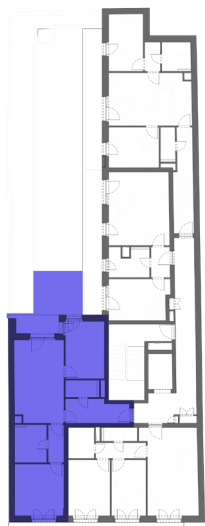

GREEN HEART

L102 - 1. EMELET

HELYISÉGEK / ROOMS	TERÜLET / AREA
1. NAPPALI / LIVINGROOM	16,70 m ²
2. KONYHA / KITCHEN	3,15 m ²
3. KÖZLEKEDŐ / HALLWAY	2,92 m ²
4. SZOBA / ROOM	12,31 m ²
5. SZOBA / ROOM	10,90 m ²
6. FÜRDŐ / BATHROOM	5,92 m ²
7. FÜRDŐ / BATHROOM	2,82 m ²
8. ELŐSZOBA / HALL	7,06 m ²
ÖSSZESEN BRUTTÓ / GROSS TOTAL:	63,74 m²
9. ERKÉLY / BALCONY	4,88 m ²
10. MAGÁNKERT / GARDEN	9,55 m ²