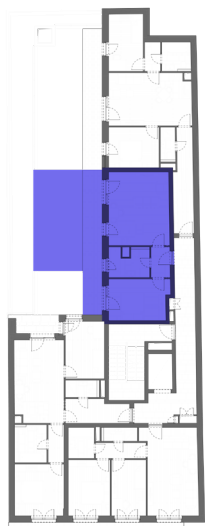

GREEN HEART

L103 - 1. EMELET

HELYISÉGEK / ROOMS	TERÜLET / AREA
1. NAPPALI / LIVINGROOM	17,60 m ²
2. KONYHA / KITCHEN	4,23 m ²
3. ELŐSZOBA / HALL	2,91 m ²
4. SZOBA / ROOM	12,05 m ²
5. FÜRDŐ / BATHROOM	5,51 m ²
ÖSSZESEN BRUTTÓ / GROSS TOTAL:	43,25 m²
6. TERASZ / BALCONY	14,88 m ²
7. MAGÁNKERT / GARDEN	22,07 m ²