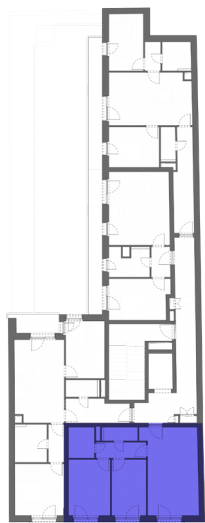

## L201 - 2. EMELET

HELYISÉGEK / ROOMS	TERÜLET / AREA
1. NAPPALI / LIVINGROOM	19,02 m <sup>2</sup>
2. KONYHA / KITCHEN	3,53 m <sup>2</sup>
3. KÖZLEKEDŐ / HALLWAY	3,85 m <sup>2</sup>
4. SZOBA / ROOM	9,66 m <sup>2</sup>
5. SZOBA / ROOM	11,61 m <sup>2</sup>
6. FÜRDŐ / BATHROOM	3,76 m <sup>2</sup>
7. FÜRDŐ / BATHROOM	2,38 m <sup>2</sup>
<b>ÖSSZESEN BRUTTÓ / GROSS TOTAL:</b>	<b>55,78 m<sup>2</sup></b>