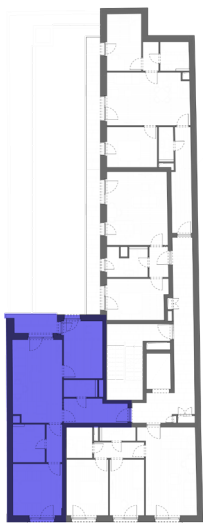

GREEN HEART

L202 - 2. EMELET

HELYISÉGEK / ROOMS	TERÜLET / AREA
1. NAPPALI / LIVINGROOM	16,70 m ²
2. KONYHA / KITCHEN	3,15 m ²
3. KÖZLEKEDŐ / HALLWAY	2,92 m ²
4. SZOBA / ROOM	12,64 m ²
5. SZOBA / ROOM	10,90 m ²
6. FÜRDŐ / BATHROOM	5,92 m ²
7. FÜRDŐ / BATHROOM	2,82 m ²
8. ELŐSZOBA / HALL	7,06 m ²
ÖSSZESEN BRUTTÓ / GROSS TOTAL:	64,04 m²
9. ERKÉLY / BALCONY	4,88 m ²