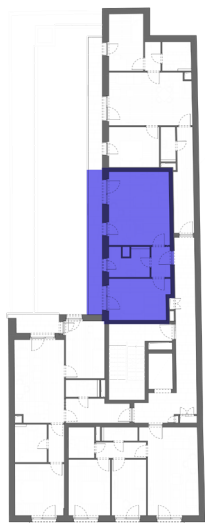

GREEN HEART

L203 - 2. EMELET

HELYISÉGEK / ROOMS	TERÜLET / AREA
1. NAPPALI / LIVINGROOM	17,60 m ²
2. KONYHA / KITCHEN	4,23 m ²
3. ELŐSZOBA / HALL	2,91 m ²
4. SZOBA / ROOM	12,05 m ²
5. FÜRDŐ / BATHROOM	5,51 m ²
ÖSSZESEN BRUTTÓ / GROSS TOTAL:	43,25 m²
6. TERASZ / BALCONY	11,14 m ²