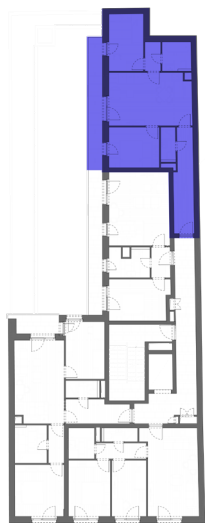

GREEN HEART

L204 - 2. EMELET

HELYISÉGEK / ROOMS	TERÜLET / AREA
1. NAPPALI / LIVINGROOM	17,67 m ²
2. KONYHA / KITCHEN	3,53 m ²
3. ELŐSZOBA / HALL	9,53 m ²
4. SZOBA / ROOM	9,97 m ²
5. SZOBA / ROOM	9,66 m ²
6. KÖZLEKEDŐ / HALLWAY	2,23 m ²
7. FÜRDŐ / BATHROOM	3,99 m ²
8. FÜRDŐ / BATHROOM	2,51 m ²
ÖSSZESEN BRUTTÓ / GROSS TOTAL:	61,01 m²
9. TERASZ / BALCONY	10,07 m ²