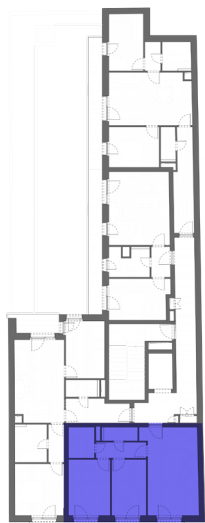

## L301 - 3. EMELET

HELYISÉGEK / ROOMS	TERÜLET / AREA
1. NAPPALI / LIVINGROOM	19,02 m <sup>2</sup>
2. KONYHA / KITCHEN	3,53 m <sup>2</sup>
3. KÖZLEKEDŐ / HALLWAY	3,85 m <sup>2</sup>
4. SZOBA / ROOM	9,66 m <sup>2</sup>
5. SZOBA / ROOM	11,61 m <sup>2</sup>
6. FÜRDŐ / BATHROOM	3,76 m <sup>2</sup>
7. FÜRDŐ / BATHROOM	2,38 m <sup>2</sup>
<b>ÖSSZESEN BRUTTÓ / GROSS TOTAL:</b>	<b>55,78 m<sup>2</sup></b>