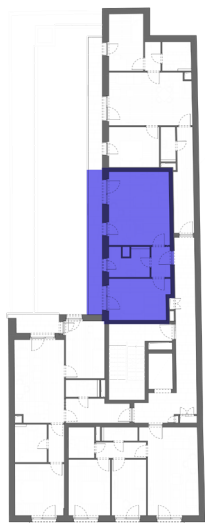

GREEN HEART

L303 - 3. EMELET

HELYISÉGEK / ROOMS	TERÜLET / AREA
1. NAPPALI / LIVINGROOM	17,60 m ²
2. KONYHA / KITCHEN	4,23 m ²
3. ELŐSZOBA / HALL	2,91 m ²
4. SZOBA / ROOM	12,05 m ²
5. FÜRDŐ / BATHROOM	5,51 m ²
ÖSSZESEN BRUTTÓ / GROSS TOTAL:	43,25 m²
6. TERASZ / BALCONY	11,14 m ²