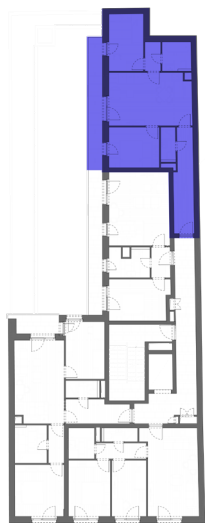

GREEN HEART

L304 - 3. EMELET

HELYISÉGEK / ROOMS	TERÜLET / AREA
1. NAPPALI / LIVINGROOM	17,67 m ²
2. KONYHA / KITCHEN	3,53 m ²
3. ELŐSZOBA / HALL	9,53 m ²
4. SZOBA / ROOM	9,97 m ²
5. SZOBA / ROOM	9,66 m ²
6. KÖZLEKEDŐ / HALLWAY	2,23 m ²
7. FÜRDŐ / BATHROOM	3,99 m ²
8. FÜRDŐ / BATHROOM	2,51 m ²
ÖSSZESEN BRUTTÓ / GROSS TOTAL:	61,01 m²
9. TERASZ / BALCONY	10,07 m ²