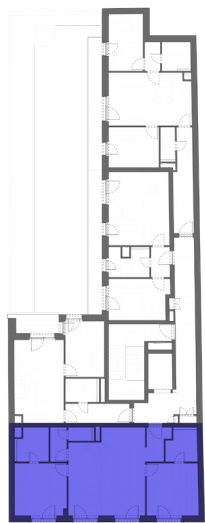

GREEN HEART

L401 - 4. EMELET

HELYISÉGEK / ROOMS	TERÜLET / AREA
1. NAPPALI / LIVINGROOM	26,82 m ²
2. KONYHA / KITCHEN	4,27 m ²
3. ELŐTÉR / HALL	3,52 m ²
4. SZOBA / ROOM	13,40 m ²
5. FÜRDŐ / BATHROOM	4,70 m ²
6. SZOBA / ROOM	13,41 m ²
7. FÜRDŐ / BATHROOM	5,15 m ²
8. KÖZLEKEDŐ / HALLWAY	2,76 m ²
9. WC	1,71 m ²
ÖSSZESEN BRUTTÓ / GROSS TOTAL:	78,38 m²