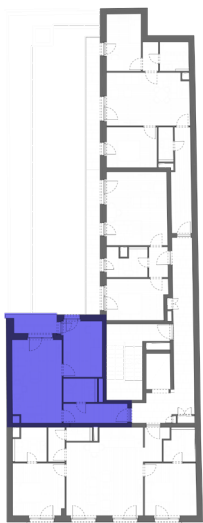

## L402 - 4. EMELET

HELYISÉGEK / ROOMS	TERÜLET / AREA
1. NAPPALI / LIVINGROOM	16,70 m <sup>2</sup>
2. KONYHA / KITCHEN	3,15 m <sup>2</sup>
3. ELŐSZOBA / HALL	6,12 m <sup>2</sup>
4. SZOBA / ROOM	10,63 m <sup>2</sup>
5. FÜRDŐ / BATHROOM	3,88 m <sup>2</sup>
<b>ÖSSZESEN BRUTTÓ / GROSS TOTAL:</b>	
6. ERKÉLY / BALCONY	4,88 m <sup>2</sup>