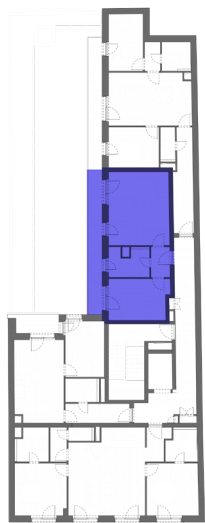

GREEN HEART

L403 - 4. EMELET

HELYISÉGEK / ROOMS	TERÜLET / AREA
1. NAPPALI / LIVINGROOM	17,60 m ²
2. KONYHA / KITCHEN	4,23 m ²
3. ELŐSZOBA / HALL	2,91 m ²
4. SZOBA / ROOM	12,05 m ²
5. FÜRDŐ / BATHROOM	5,51 m ²
ÖSSZESEN BRUTTÓ / GROSS TOTAL:	
6. TERASZ / BALCONY	11,14 m ²