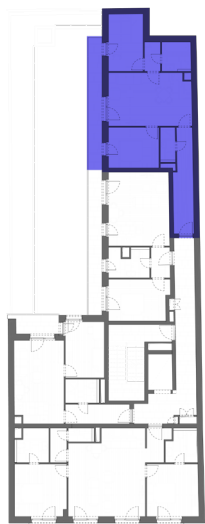

## L404 - 4. EMELET

HELYISÉGEK / ROOMS	TERÜLET / AREA
1. NAPPALI / LIVINGROOM	17,67 m <sup>2</sup>
2. KONYHA / KITCHEN	3,53 m <sup>2</sup>
3. ELŐSZOBA / HALL	9,53 m <sup>2</sup>
4. SZOBA / ROOM	9,97 m <sup>2</sup>
5. SZOBA / ROOM	9,66 m <sup>2</sup>
6. KÖZLEKEDŐ / HALLWAY	2,23 m <sup>2</sup>
7. FÜRDŐ / BATHROOM	3,99 m <sup>2</sup>
8. FÜRDŐ / BATHROOM	2,51 m <sup>2</sup>
<b>ÖSSZESEN BRUTTÓ / GROSS TOTAL:</b>	<b>61,01 m<sup>2</sup></b>
9. TERASZ / BALCONY	10,07 m <sup>2</sup>