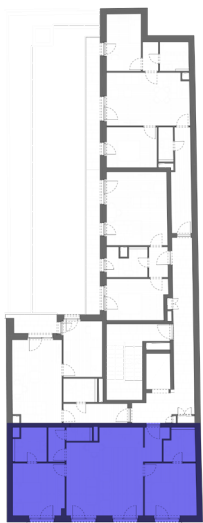

GREEN HEART

L501 - 5. EMELET

HELYISÉGEK / ROOMS	TERÜLET / AREA
1. NAPPALI / LIVINGROOM	26,82 m ²
2. KONYHA / KITCHEN	4,27 m ²
3. ELŐTÉR / HALL	3,52 m ²
4. SZOBA / ROOM	13,40 m ²
5. FÜRDŐ / BATHROOM	4,70 m ²
6. SZOBA / ROOM	13,41 m ²
7. FÜRDŐ / BATHROOM	5,15 m ²
8. KÖZLEKEDŐ / HALLWAY	2,76 m ²
9. WC	1,71 m ²
ÖSSZESEN BRUTTÓ / GROSS TOTAL:	78,38 m²