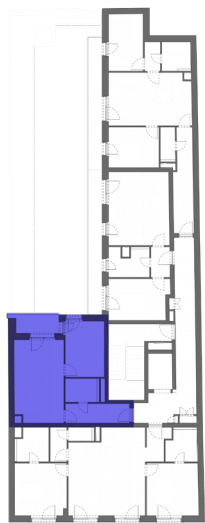

GREEN HEART

L502 - 5. EMELET

HELYISÉGEK / ROOMS	TERÜLET / AREA
1. NAPPALI / LIVINGROOM	16,70 m ²
2. KONYHA / KITCHEN	3,15 m ²
3. ELŐSZOBA / HALL	6,12 m ²
4. SZOBA / ROOM	10,63 m ²
5. FÜRDŐ / BATHROOM	3,88 m ²
ÖSSZESEN BRUTTÓ / GROSS TOTAL:	41,68 m²
6. ERKÉLY / BALCONY	4,88 m ²