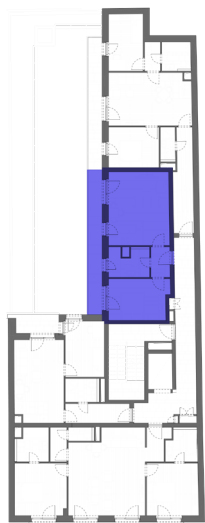

## L503 - 5. EMELET

HELYISÉGEK / ROOMS	TERÜLET / AREA
1. NAPPALI / LIVINGROOM	17,60 m <sup>2</sup>
2. KONYHA / KITCHEN	4,23 m <sup>2</sup>
3. ELŐSZOBA / HALL	2,91 m <sup>2</sup>
4. SZOBA / ROOM	12,05 m <sup>2</sup>
5. FÜRDŐ / BATHROOM	5,51 m <sup>2</sup>
<b>ÖSSZESEN BRUTTÓ / GROSS TOTAL:</b>	<b>43,25 m<sup>2</sup></b>
6. TERASZ / BALCONY	11,14 m <sup>2</sup>