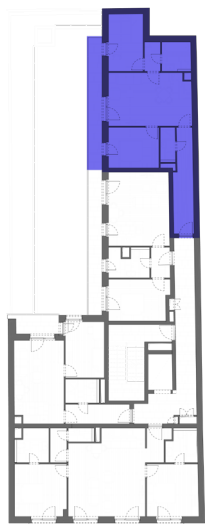

## L504 - 5. EMELET

HELYISÉGEK / ROOMS	TERÜLET / AREA
1. NAPPALI / LIVINGROOM	17,67 m <sup>2</sup>
2. KONYHA / KITCHEN	3,53 m <sup>2</sup>
3. ELŐSZOBA / HALL	9,53 m <sup>2</sup>
4. SZOBA / ROOM	9,97 m <sup>2</sup>
5. SZOBA / ROOM	9,66 m <sup>2</sup>
6. KÖZLEKEDŐ / HALLWAY	2,23 m <sup>2</sup>
7. FÜRDŐ / BATHROOM	3,99 m <sup>2</sup>
8. FÜRDŐ / BATHROOM	2,51 m <sup>2</sup>
<b>ÖSSZESEN BRUTTÓ / GROSS TOTAL:</b>	<b>61,01 m<sup>2</sup></b>
9. TERASZ / BALCONY	10,07 m <sup>2</sup>