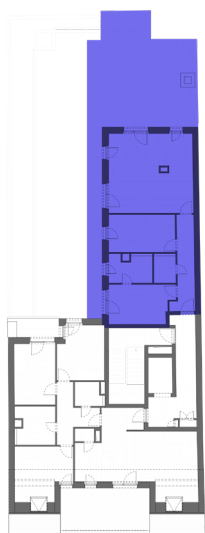

## L602 - 6. EMELET

HELYISÉGEK / ROOMS	TERÜLET / AREA
1. NAPPALI / LIVINGROOM	27,39 m <sup>2</sup>
2. KONYHA / KITCHEN	5,26 m <sup>2</sup>
3. ELŐSZOBA / HALL	8,49 m <sup>2</sup>
4. SZOBA / ROOM	12,24 m <sup>2</sup>
5. SZOBA / ROOM	12,12 m <sup>2</sup>
6. FÜRDŐ / BATHROOM	5,83 m <sup>2</sup>
7. FÜRDŐ / BATHROOM	3,12 m <sup>2</sup>
<b>ÖSSZESEN BRUTTÓ / GROSS TOTAL:</b>	<b>76,84 m<sup>2</sup></b>
8. ERKÉLY / BALCONY	20,63 m <sup>2</sup>
9. TERASZ / TERRACE	39,46 m <sup>2</sup>