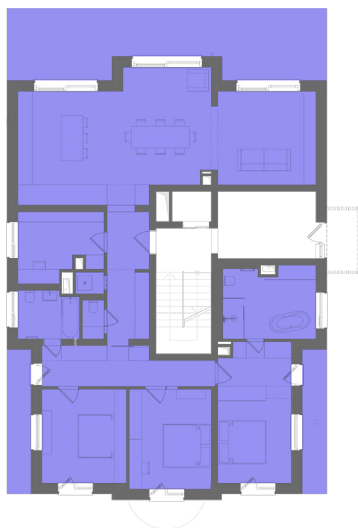

## APARTMENT GRANDIFLORA – GROUND FLOOR

HELYISÉGEK / ROOMS	TERÜLET / AREA
1. ELŐSZOBA / HALL	4,54 m <sup>2</sup>
2. KONYHA / KITCHEN	17,50 m <sup>2</sup>
3. ÉTKEZŐ / DININGROOM	21,67 m <sup>2</sup>
4. NAPPALI / LIVINGROOM	16,57 m <sup>2</sup>
5. FÜRDŐ / BATHROOM	11,21 m <sup>2</sup>
6. GARDRÓB / WARDROBE	7,07 m <sup>2</sup>
7. SZOBA / ROOM	10,43 m <sup>2</sup>
8. SZOBA / ROOM	14,12 m <sup>2</sup>
9. SZOBA / ROOM	13,65 m <sup>2</sup>
10. KÖZLEKEDŐ / HALLWAY	10,49 m <sup>2</sup>
11. KÖZLEKEDŐ / HALLWAY	5,27 m <sup>2</sup>
12. MOSÓKONYHA / LAUNDRY	1,05 m <sup>2</sup>
13. WC	1,45 m <sup>2</sup>
14. FÜRDŐ / BATHROOM	4,95 m <sup>2</sup>
15. IRODA / OFFICE	9,70 m <sup>2</sup>
<b>ÖSSZESEN / TOTAL:</b>	<b>149,67 m<sup>2</sup></b>
16. TERASZ / TERRACE	6,00 m <sup>2</sup>
17. TERASZ / TERRACE	35,25 m <sup>2</sup>
18. TERASZ / TERRACE	6,11 m <sup>2</sup>
KERT / GARDEN	kb. 430,00 m <sup>2</sup>