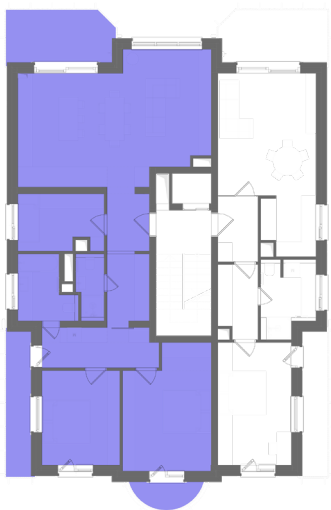

## APARTMENT FALLSTAFF – 1ST FLOOR

HELYISÉGEK / ROOMS	TERÜLET / AREA
1. ELŐSZOBA / HALL	4,51 m <sup>2</sup>
2. KONYHA / KITCHEN	17,50 m <sup>2</sup>
3. NAPPALI / LIVINGROOM	21,79 m <sup>2</sup>
4. KÖZLEKEDŐ / HALLWAY	5,28 m <sup>2</sup>
5. GARDRÓB / WARDROBE	2,39 m <sup>2</sup>
6. SZOBA / ROOM	15,34 m <sup>2</sup>
7. SZOBA / ROOM	12,68 m <sup>2</sup>
8. KÖZLEKEDŐ / HALLWAY	7,87 m <sup>2</sup>
9. FÜRDŐ / BATHROOM	5,45 m <sup>2</sup>
10. FÜRDŐ / BATHROOM	2,68 m <sup>2</sup>
11. SZOBA / ROOM	8,54 m <sup>2</sup>
<b>ÖSSZESEN / TOTAL:</b>	<b>104,03 m<sup>2</sup></b>
12. TERASZ / TERRACE	2,69 m <sup>2</sup>
13. TERASZ / TERRACE	6,29 m <sup>2</sup>
14. TERASZ / TERRACE	9,55 m <sup>2</sup>